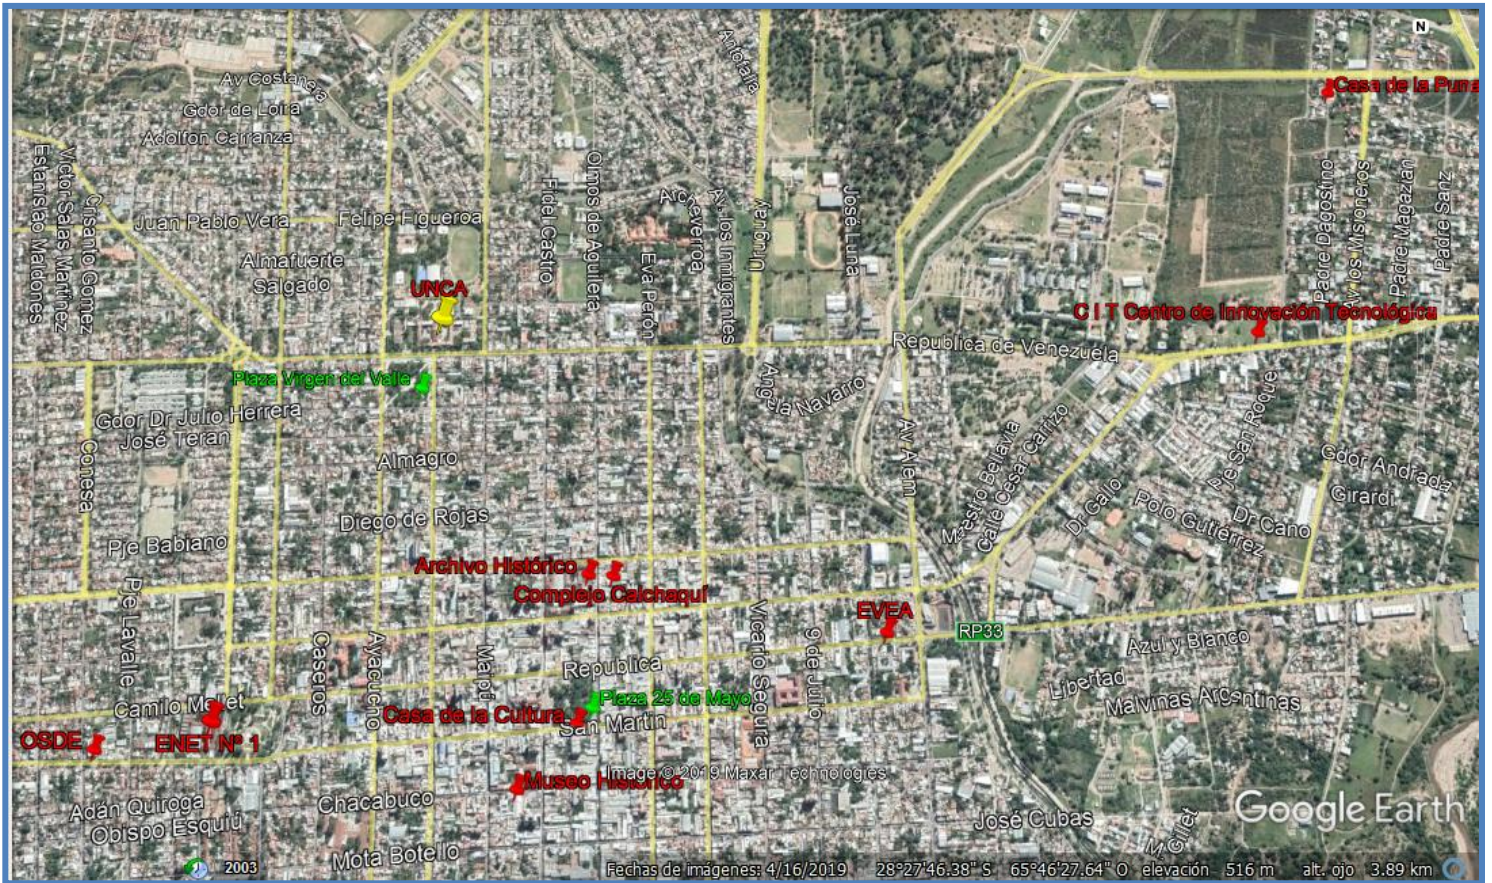

Plano San Fernando del Valle de Catamarca

(Fuente Google Earth 2019)

REFERENCIAS (direcciones y fachadas)

UNCA (Universidad Nacional de Catamarca)

Av. Belgrano 300

Escuela Preuniversitaria ENEA N° 1

Mariano Moreno 50

OSDE

Av. Enrique Ocampo 279

Museo Histórico

Chacabuco 425

Archivo Histórico

Sarmiento 449

Casa de la Cultura

San Martín 533

EVEA (Esc. Vocacional de Expresión Artística)

República 449

Complejo Calchaquí

Sarmiento 450

C.I y D (Centro de Innovación y Desarrollo)

Av. Presidente Castillo y Viuda de Varela

Casa de la Puna

Padre Dagostino s/n